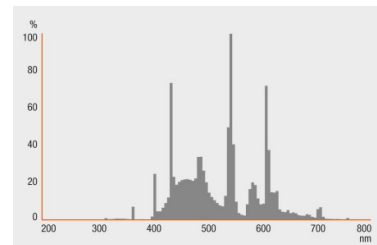

Productfamilie datasheet

HO 24 W/940, HO 24 W/965, HO 49 W/940, HO 49 W/965, HO 54 W/940, HO 54 W/965

HO 24 W/940, HO 49 W/940, HO 54 W/940

HO 24 W/965, HO 49 W/965, HO 54 W/965

Systeme garantie

OSRAM-systeemgarantie in combinatie met OSRAM-E-VSA's

Veiligheidsinstructies

Ingeval van lampbreuk: www.osram.com/brokenlamp

Applicatie-advies