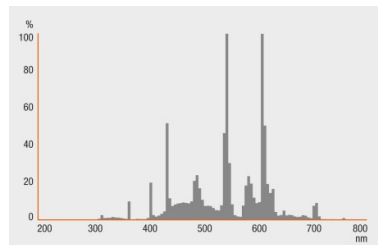

Productfamilie datasheet

HO 24 W/940, HO 24 W/965, HO 49 W/940, HO 49 W/965, HO 54 W/940, HO 54 W/965

HO 24 W/940, HO 49 W/940, HO 54 W/940

HO 24 W/965, HO 49 W/965, HO 54 W/965

Systeme garantie

OSRAM-systeemgarantie in combinatie met OSRAM-E-VSA's

Veiligheidsinstructies

Ingeval van lampbreuk: www.osram.com/brokenlamp

Applicatie-advies