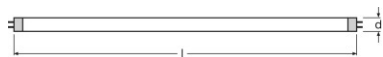

Productfamilie datasheet

HO 24 W/940, HO 24 W/965, HO 49 W/940, HO 49 W/965, HO 54 W/940, HO 54 W/965

HO 24 W/940, HO 49 W/940, HO 54 W/940

HO 24 W/965, HO 49 W/965, HO 54 W/965

Systeme garantie

OSRAM-systeemgarantie in combinatie met OSRAM-E-VSA's

Veiligheidsinstructies

Ingeval van lampbreuk: www.osram.com/brokenlamp

Applicatie-advies