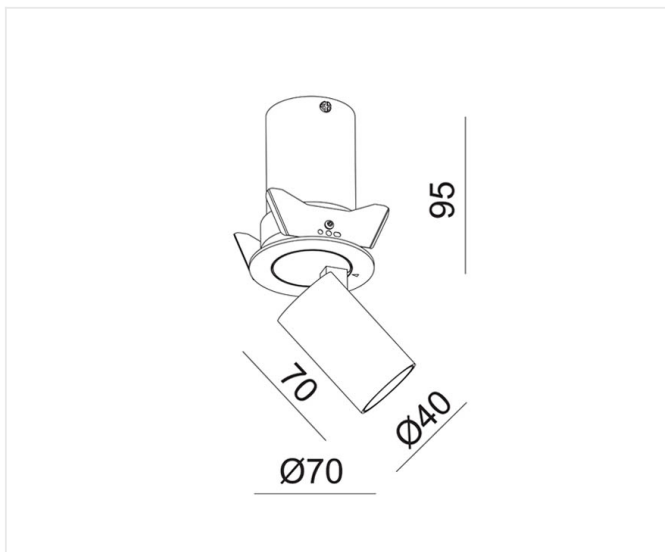

Ascot 8W wit 3000K

Inbouwarmatuur met uittrekbare, cilindervormige module die in uiteenlopende standen kan gezet worden. Hoogwaardige mat wit of zwarte afwerking.

8 W **IP 20** **CCT 3000K** **lm 550** **CRI >90** 

Referentie	LVRA830W
Prijs excl. BTW	€ 53,00

Diameter	70 mm
Inbouwdiameter	64 mm
Inbouwhoogte	95 mm
Materiaal	Aluminium
Kleur	Mat wit - RAL 9003
LED	Bridgelux COB
Led-stroom	350 mA
Kleurtemp	3000K
Lumen	550 lm
CRI	>90
Beam	34°
IP	IP20